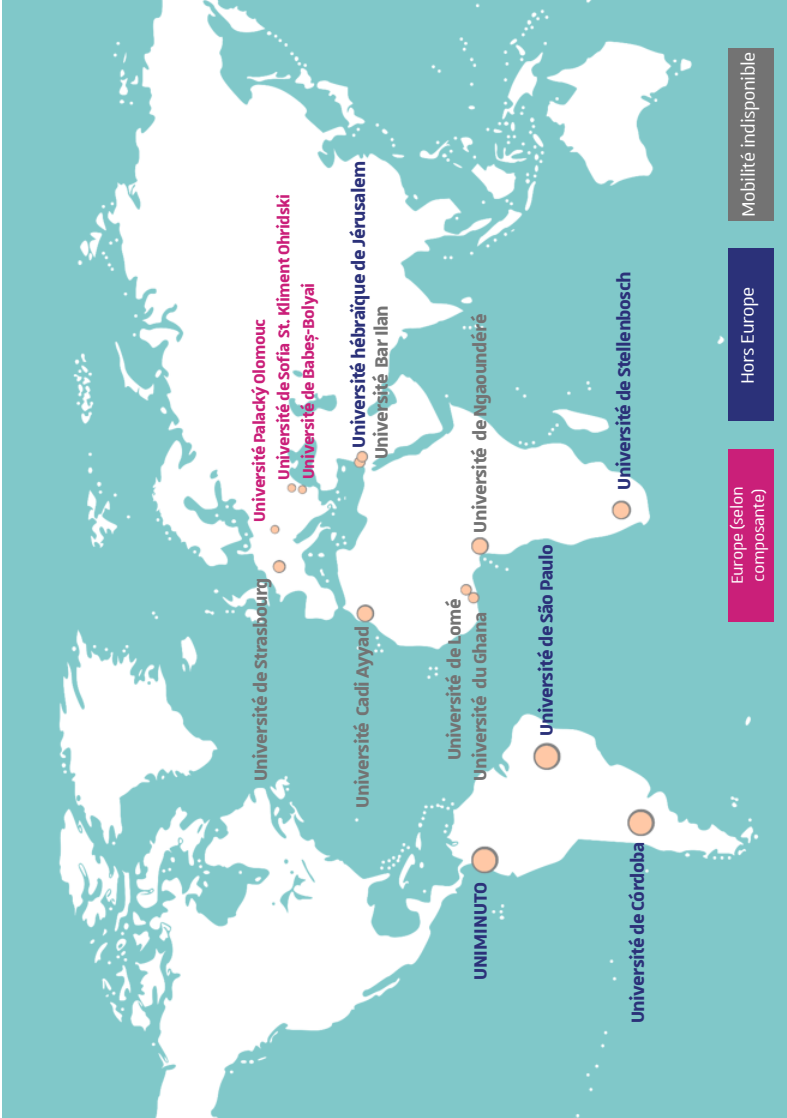

Direction des relations internationales  
Université de Strasbourg

Septembre 2023

Journées de la **mobilité internationale**

**Université de Strasbourg**

**Judi, 12 octobre 2023**

📍 Amphithéâtre N°2 - Sébastien Brant

Bâtiment Patio

17h00-19h00

**Vendredi, 13 octobre 2023**

📍 Dans votre faculté/école/institut

Université  
de Strasbourg

# Étudier dans le réseau ANIME

Mobilité indisponible

Hors Europe

Europe (selon composante)

## *Hors Europe :*

**UNIMINUTO - Colombie**

**Université de Córdoba - Argentine\***

**Université hébraïque de Jérusalem - Israël**

**Université de São Paulo - Brésil**

**Université de Stellenbosch - Afrique du Sud**