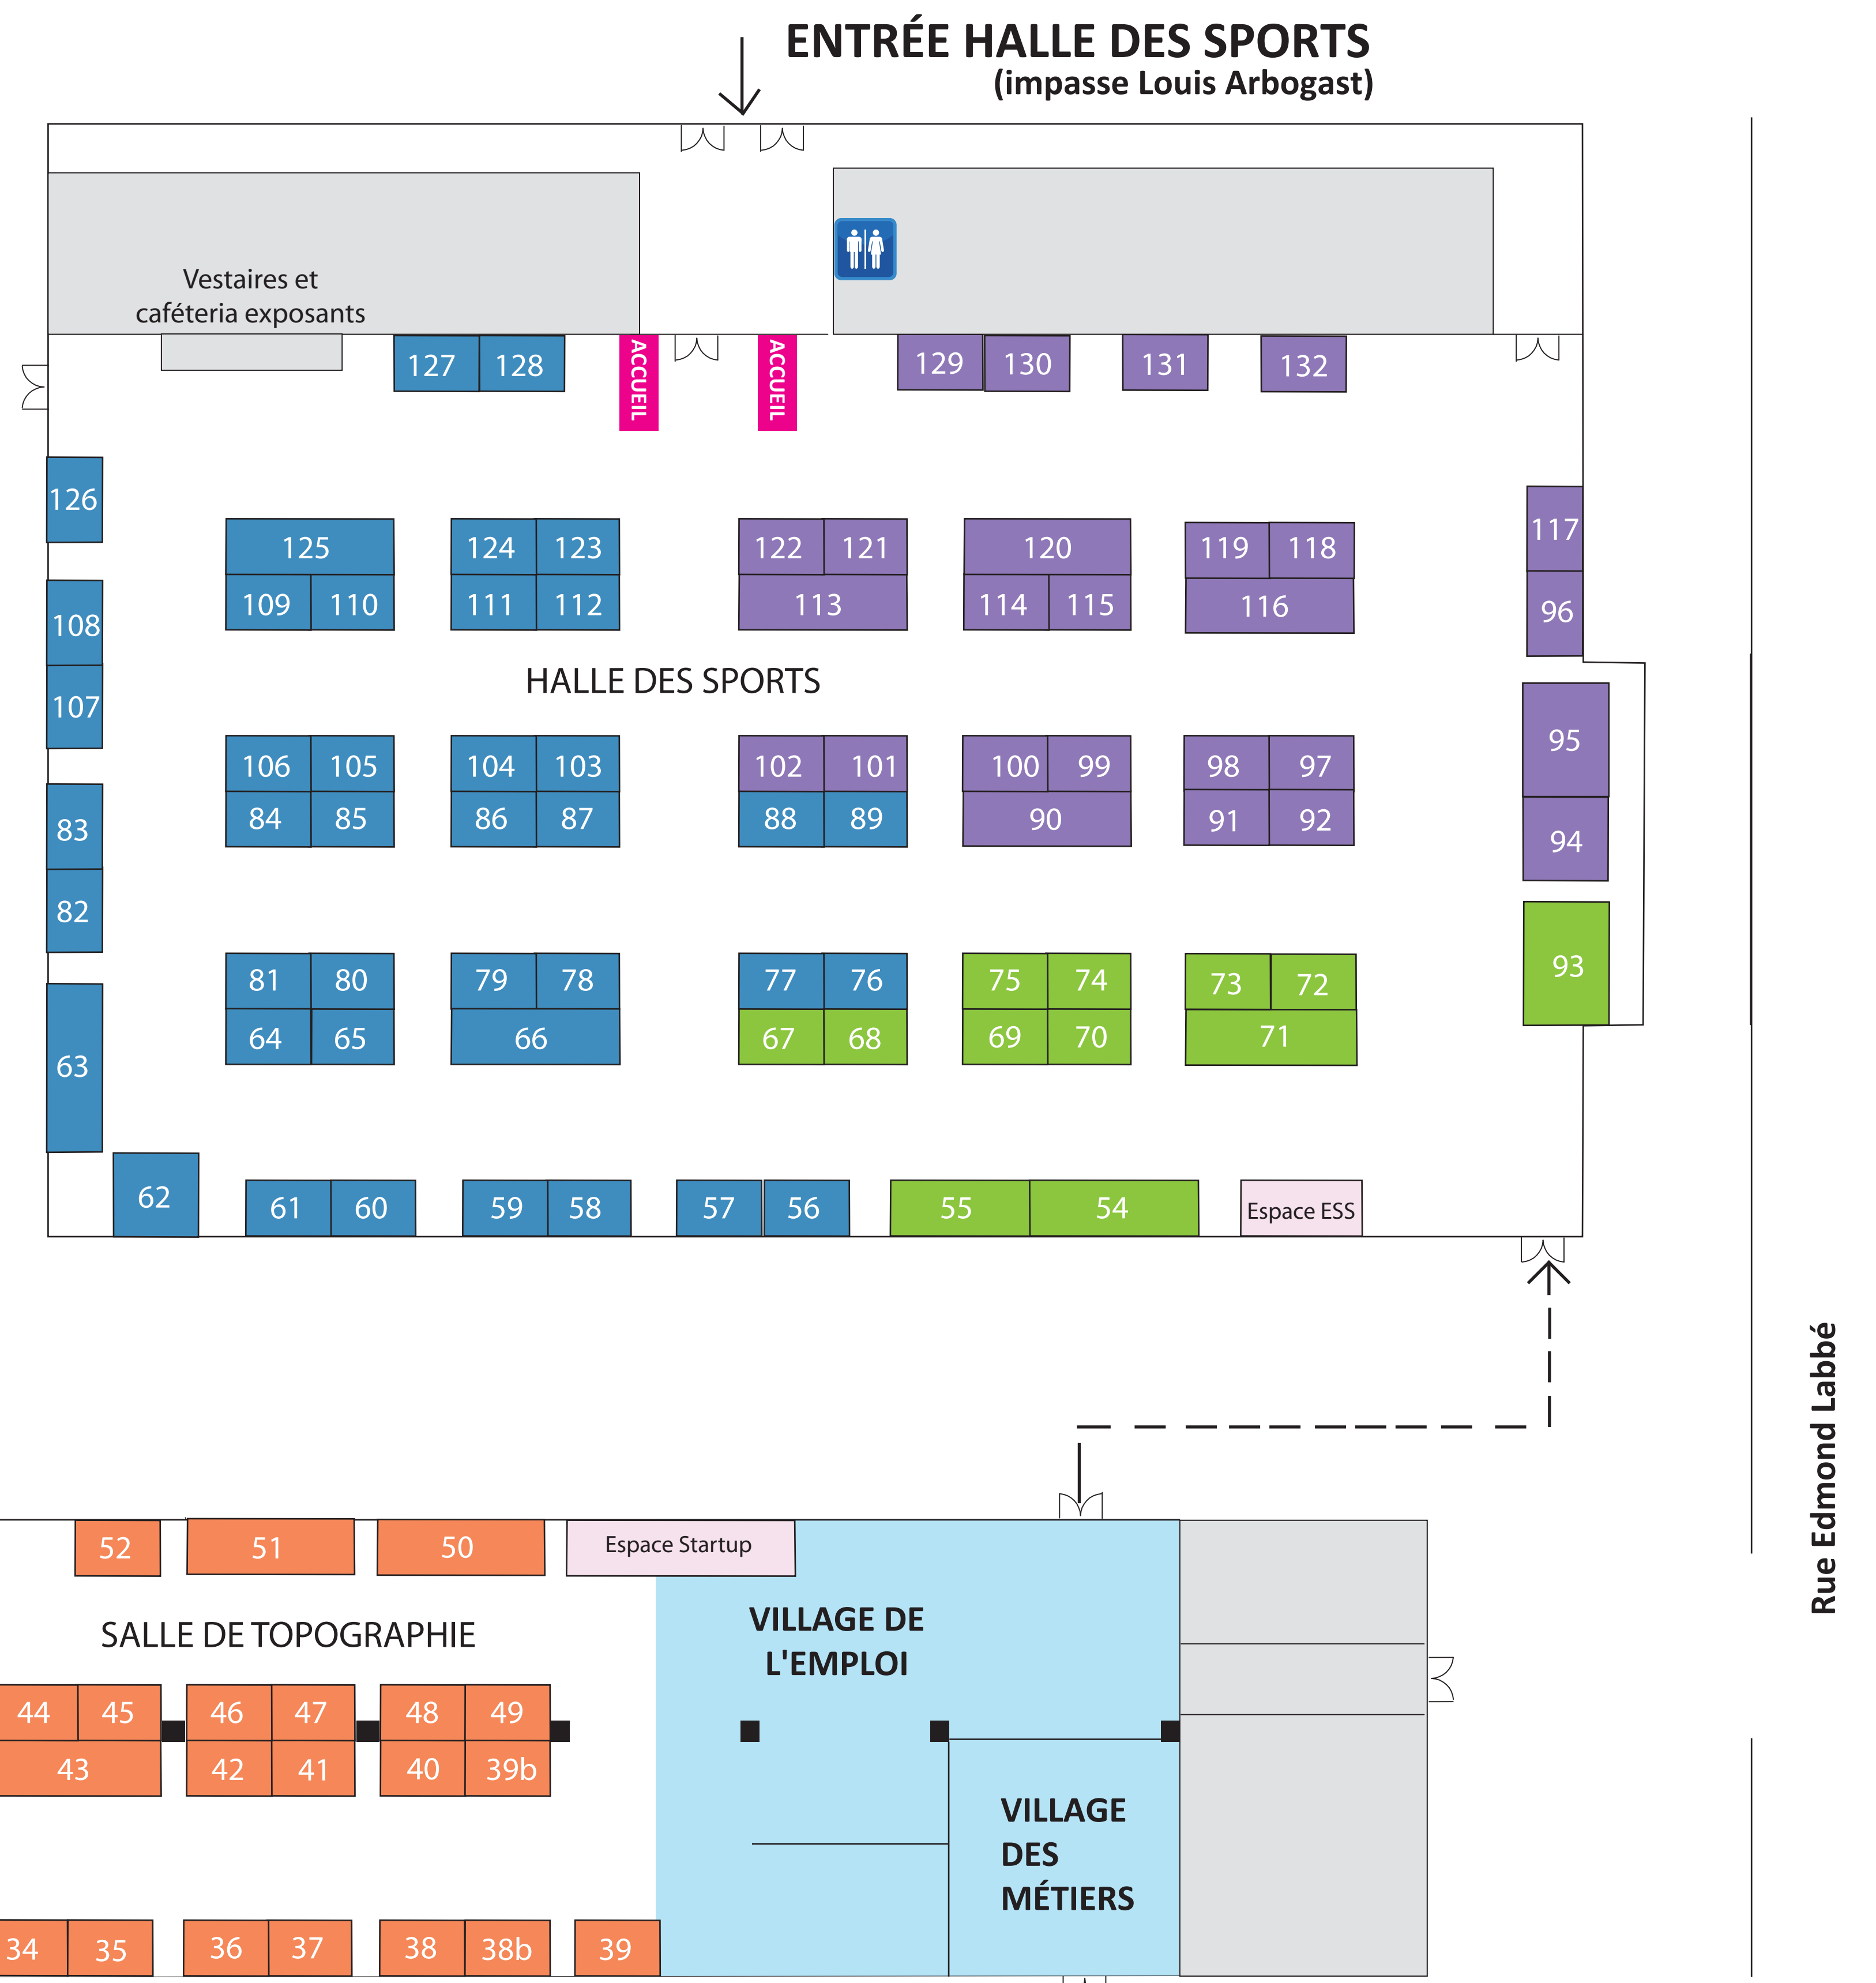

Forum Alsace Tech & Université de Strasbourg

2018 #emploi #stages

Rue Edmond Labbé

village de l'emploi

APEC / ARISAL / ACTIV'ACTION / BUSINESS FRANCE / CCEF / DOGFINANCE / EMPLOI 360° / ESPACE AVENIR - UNISTRA / ETENA / EURES RHIN SUPERIEUR / ISABELLE CLAUDE / MANAGING / NQT / RESEAU ALUMNI - UNISTRA / TAM QUAM / TANIA PODVRSAN / THOMAS FRITSCH / YOLANDE GEYER