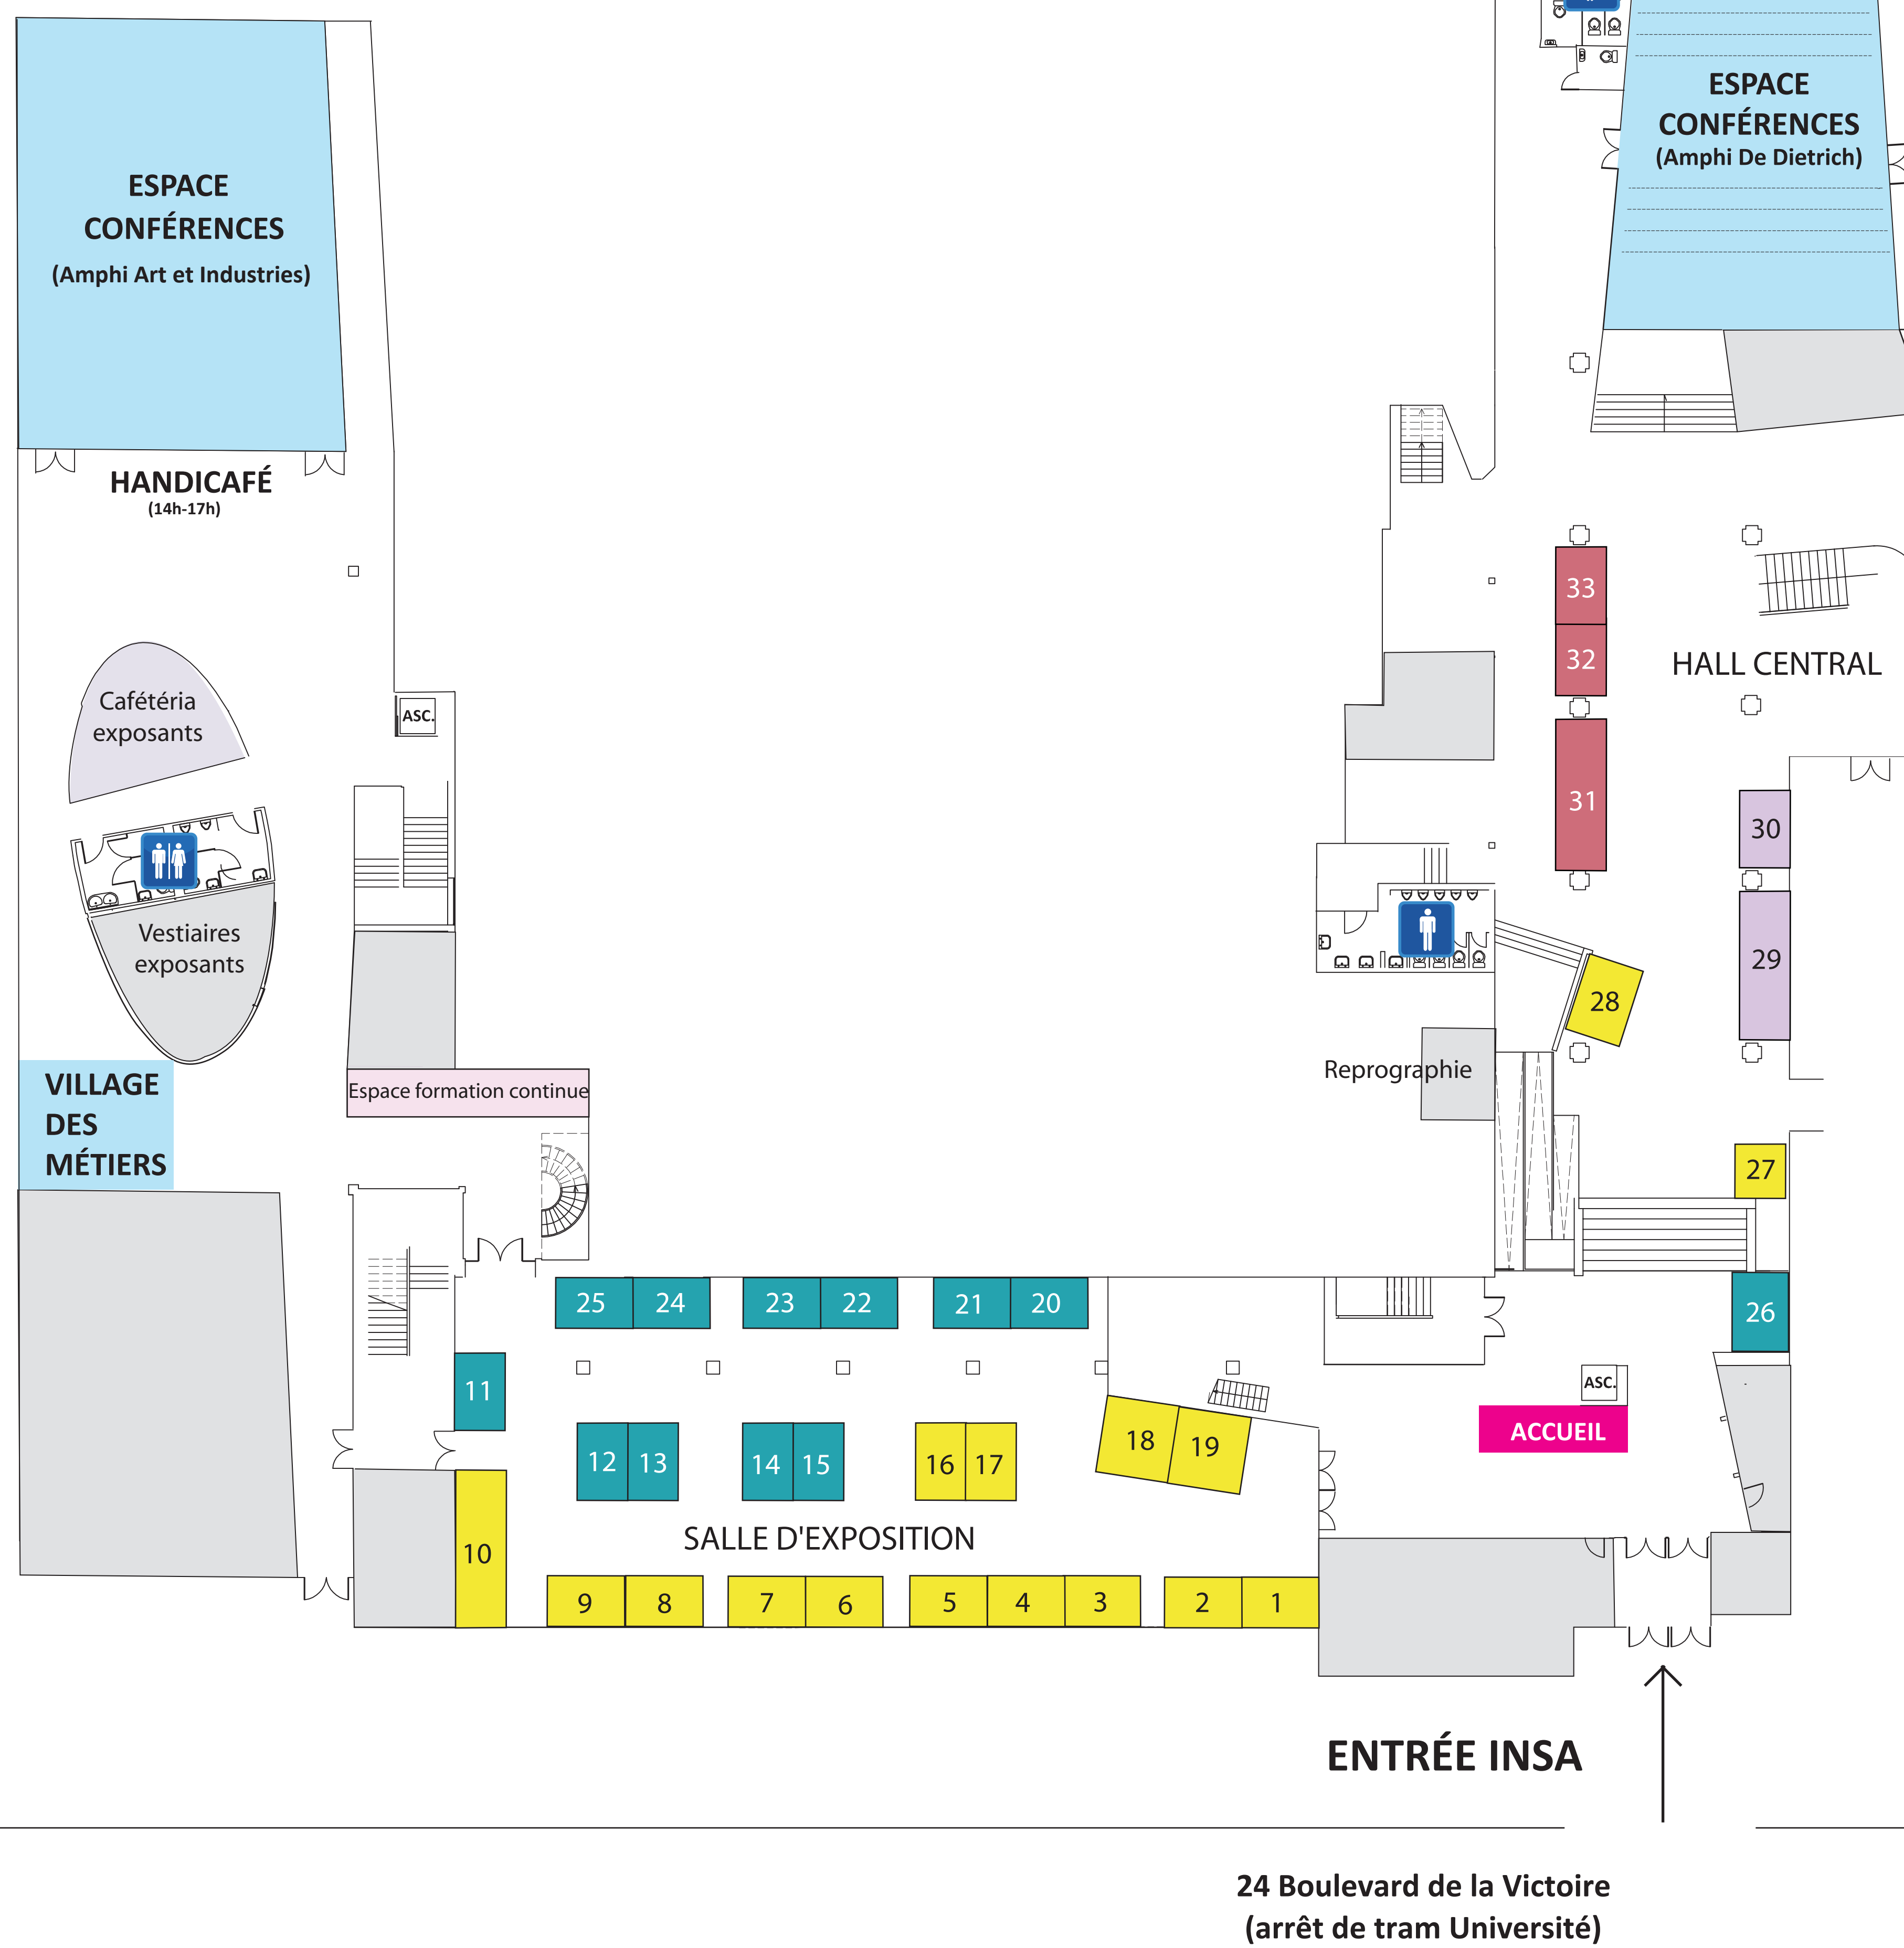

Forum Alsace Tech & Université de Strasbourg

2018 #emploi #stages

Rue Edmond Labbé

village de l'emploi

APEC / ARISAL / ACTIV'ACTION / BUSINESS FRANCE / CCEF / DOGFINANCE / EMPLOI 360° / ESPACE AVENIR - UNISTRA / ETENA / EURES RHIN SUPERIEUR / ISABELLE CLAUDE / MANAGING / NQT / RESEAU ALUMNI - UNISTRA / TAM QUAM / TANIA PODVRSAN / THOMAS FRITSCH / YOLANDE GEYER